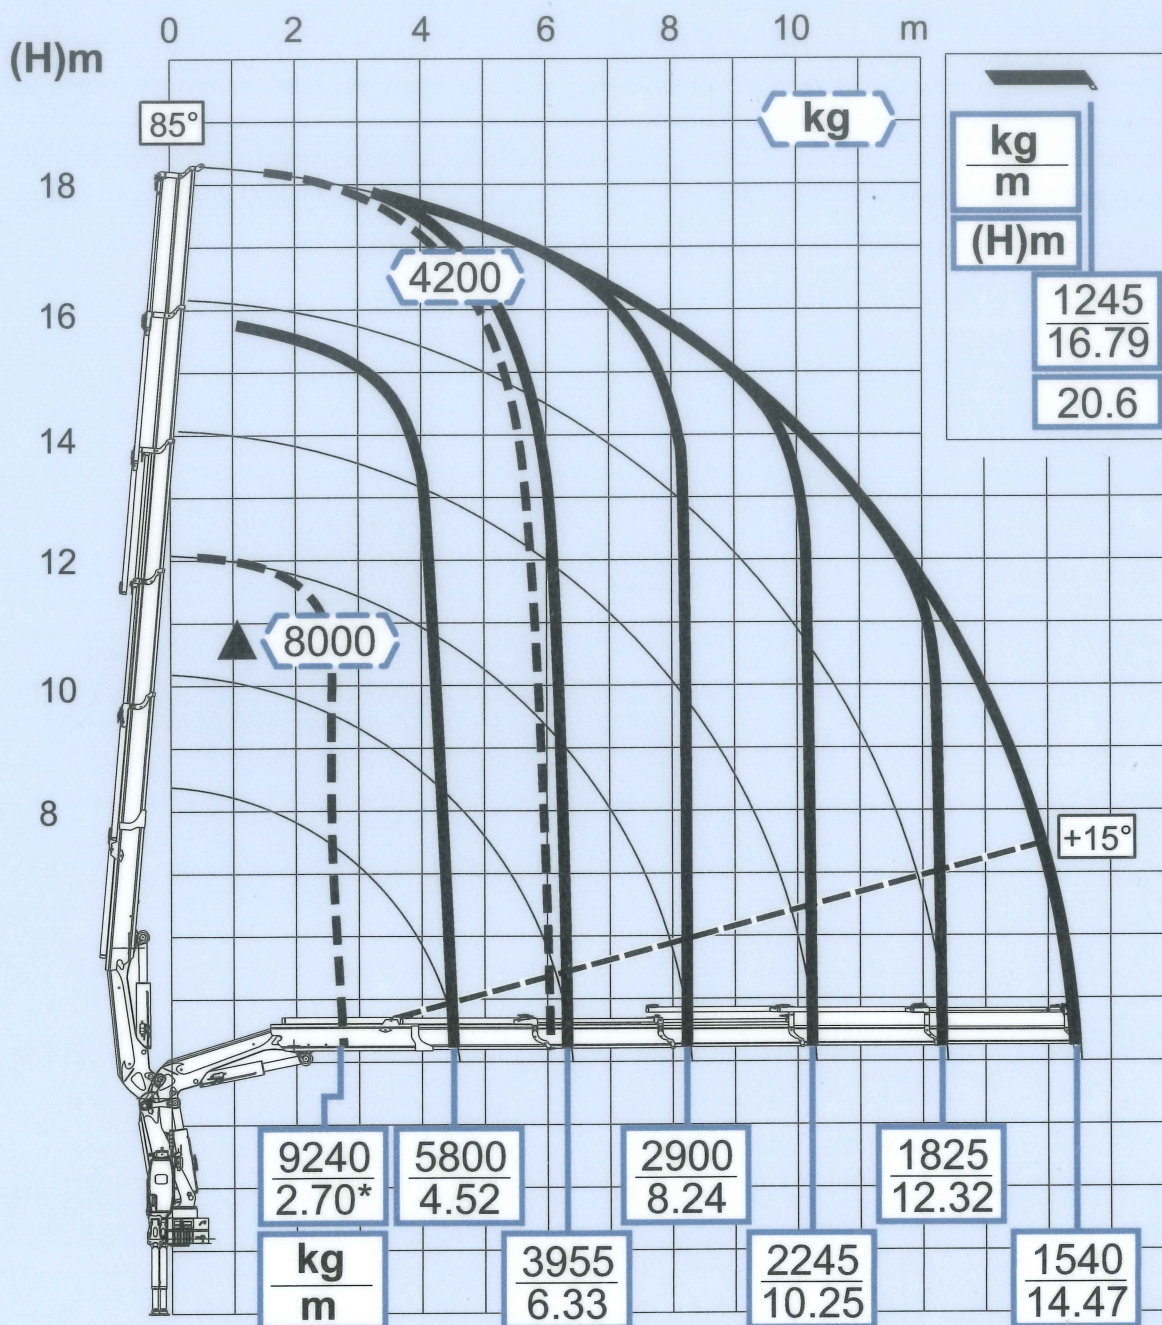

305.11

5S

Per note generali e simbologia fare riferimento alla scheda: - For general notes and symbols, pls. refer to the schedule: - Pour notes générales et symboles, veuillez Vs. référer à la fiche: - Mit Bezug auf die allgemeinen Anmerkungen und die Symbolik, beziehen Sie sich bitte auf Blatt: - Para notas generales y simbologia referirse a la ficha: - Voor algemene opmerkingen en symbolen, A.U.B Raadpleeg het schema: DP2M028