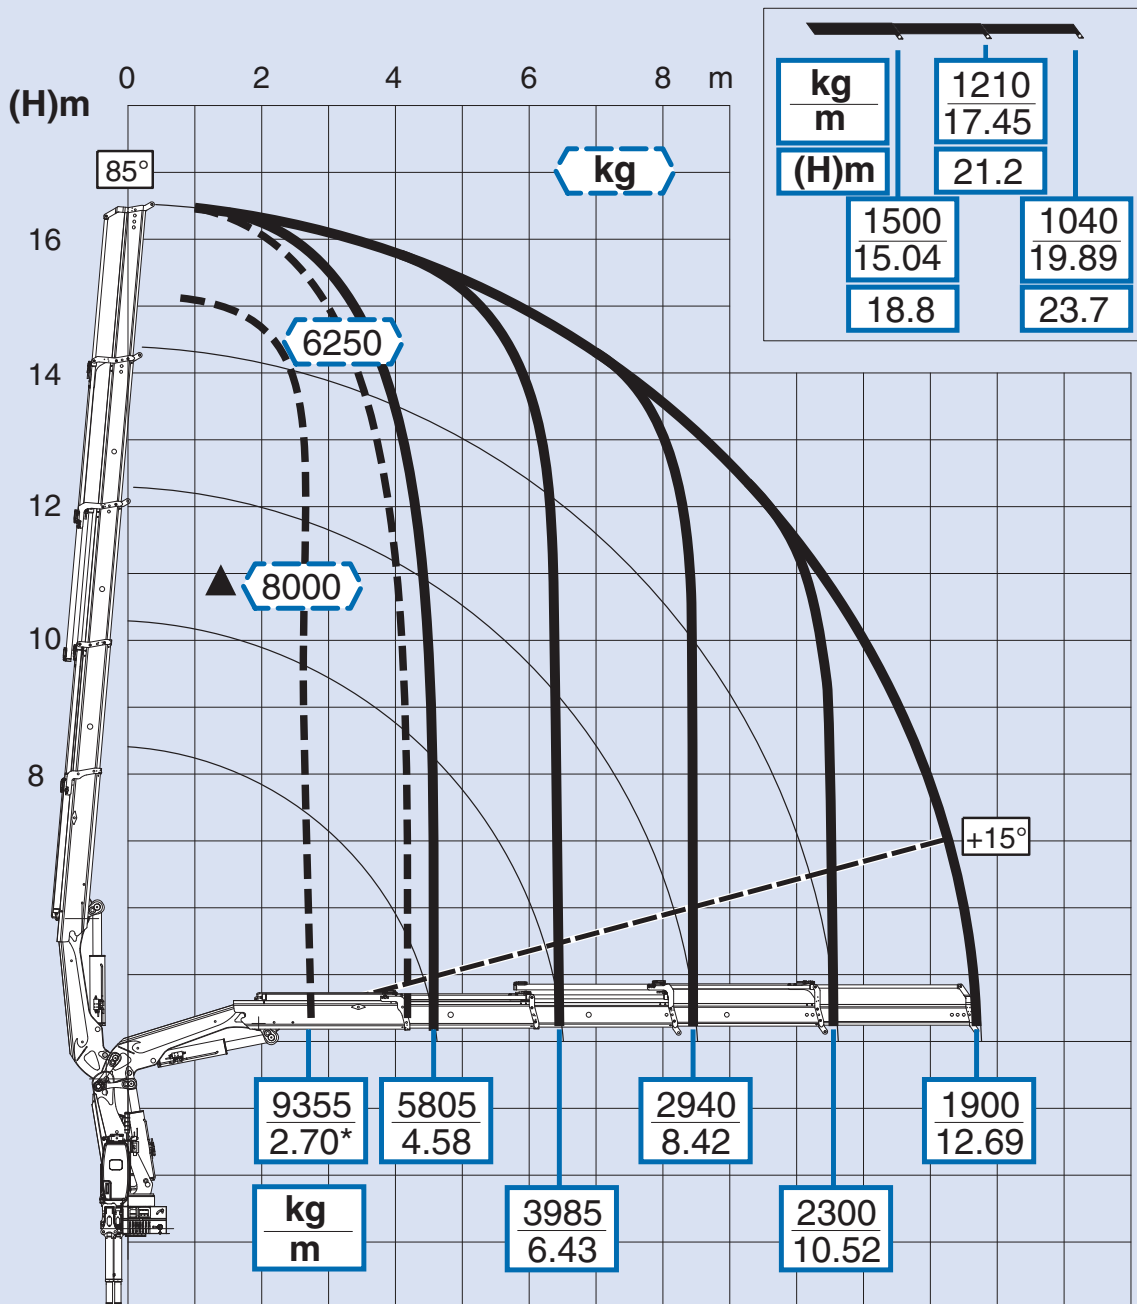

# 305

4S

Per note generali e simbologia fare riferimento alla scheda: - For general notes and symbols, pls. refer to the schedule: - Pour notes générales et symboles, veuillez Vs. référer à la fiche: - Mit Bezug auf die allgemeinen Anmerkungen und die Symbolik, beziehen Sie sich bitte auf Blatt: - Para notas generales y simbología referirse a la ficha: - Voor algemene opmerkingen en symbolen, A.U.B Raadpleeg het schema: DP2M028